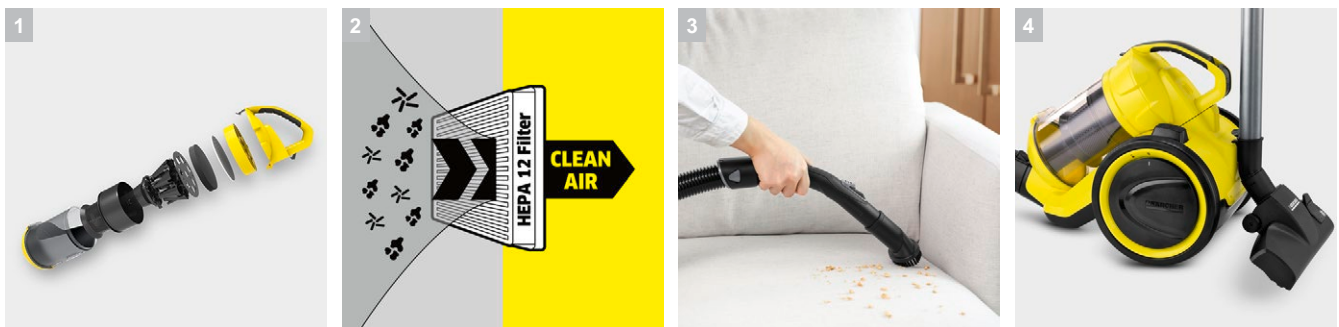

## VC 3

Εξοικονομείτε χρόνο χάρη στο ότι δεν χρειάζεται να αλλάζετε σακούλες φίλτρου και να αγοράζετε ανταλλακτικά. Αυτή είναι η σκούπα ξηρής αναρρόφησης VC 3 Premium με πολύ-κυκλωνική τεχνολογία.

### 1 Πολύ-κυκλωνική τεχνολογία

- Περιορίζει την ανάγκη να αλλάζετε σε επαναλαμβανόμενη βάση τις σακούλες φίλτρου και να αγοράζετε ακριβά ανταλλακτικά
- Ο κάδος αποβλήτων μπορεί να καθαριστεί εύκολα με νερό

### 2 Φίλτρο HEPA

- Αξιόπιστα φιλτράρει ρύπους όπως η γύρη ή άλλα αλλεργιογόνα.
- Καθαρός αέρας - για ένα υγιές περιβάλλον διαβίωσης.

**Εξοπλισμός**

Σωλήνας αναρρόφησης	m	1,5 / Τηλεσκοπική λαβή
Τηλεσκοπικός σωλήνας αναρρόφησης		■
Μεταβλητό ακροφύσιο στεγνού δαπέδου		■
Φίλτρο HEPA 12 (EN 1822:1998)		■
Αυτόματο μάζεμα καλωδίου		■
Πρακτική θέση parking		■
Ακροφύσιο γωνιών		■
Ακροφύσιο δαπέδου		■
Βούρτσα μαλακής σκόνης		■
■ Περιλαμβάνεται στη συσκευασία		